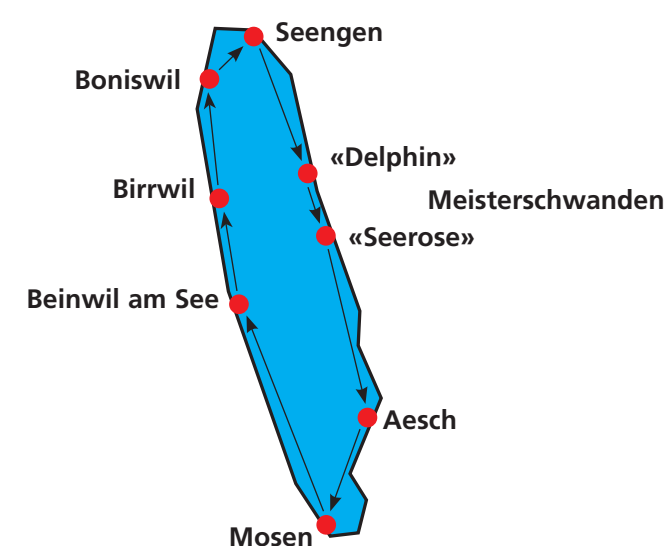

Grosse Rundfahrt à 1¾ Std.

Kurs 31 bis 34 nur sonntags

Sonderfahrten:
Infos wie Abfahrtszeiten, Kosten etc. finden Sie unter www.schiffahrt-hallwilersee.ch/Sonderfahrten sowie in unseren Broschüren. Reservationen sind erforderlich. Gerne geben wir Ihnen auch telefonisch Auskunft.

Extrafahrten
auf vorherige Bestellung