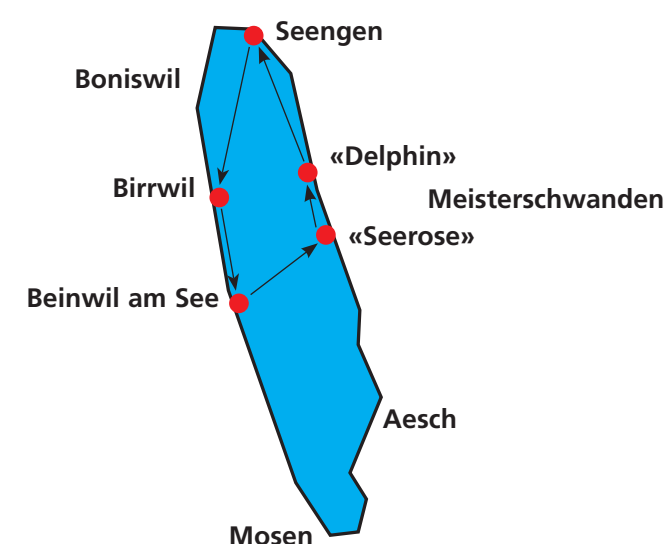

Geschenkgutscheine

erhältlich bei der
Schiffahrtsgesellschaft
Hallwilersee AG
Delphinstrasse 28
5616 Meisterschwanden

Zeichenerklärung

- R Reservation für Innenplätze (Salon) ab 2. April erforderlich
- ☀️ bei unsicherem Wetter ohne Gewähr
- 🍷 Brunch-Fahrten an Sonntagen vom 2. April bis 29. Oktober sowie an Auffahrt, 25. Mai, Pfingstmontag, 5. Juni und Dienstag, 1. August
- 1* Nur vom 10. Juli bis 5. August, bei unsicherem Wetter ohne Gewähr
- 🍷 Schiffsbistro mit verschiedenen Snacks

Frühling- und Herbstfahrplan

Sommerfahrplan

Sonntagsfahrplan

Busanschlusslinien

- ① Delphin: 50.390, 50.340
- ② Seengen: 50.395, 50.390

♿ nicht alle Kurse, nur Handrollstühle

♿ für Elektrorollstühle Voranmeldung erforderlich (24 h) ☎ 056 667 00 00

Alle Ausweise (GA, Halbtax, Swiss-Pass, Juniorkarte usw.) müssen unaufgefordert vorgewiesen werden.

Billette der A-Welle sind auf dem Hallwilersee nicht gültig!

Auf Kurs- und Rundfahrten ist Fremdcatering nicht gestattet.

Streckenkarte

Rundfahrt à 1¼ Std. via Seengen

Kurs 1 bis 8 werktags | Kurs 11 bis 18 sonntags