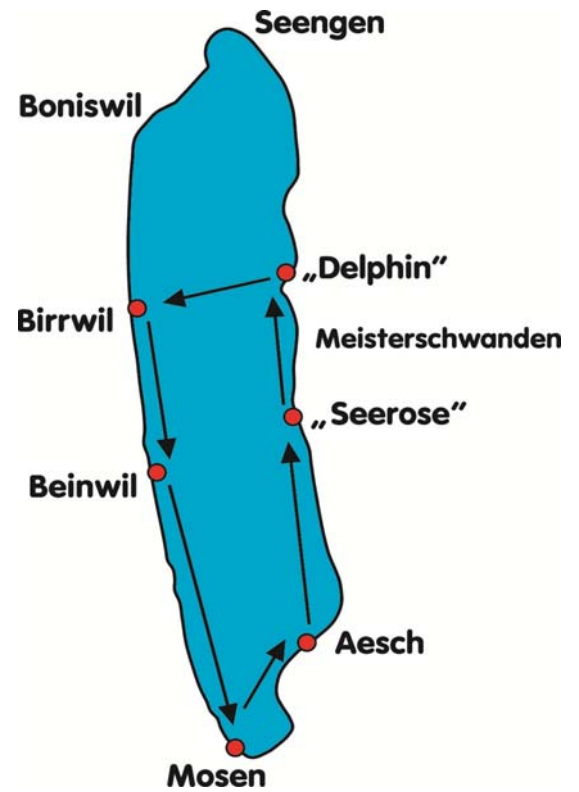

Streckenkarte

Rundfahrten à 1 ¼ Std via Seengen

Rundfahrten à 1 ¼ Std via Mosen

Kurs 2 bis 8 Werktags
Kurs 11 bis 18 Sonntags

Kurs 44 bis 46 Werktags
Kurs 21 bis 27 Sonntags

Kurs 31 bis 34 nur Sonntags