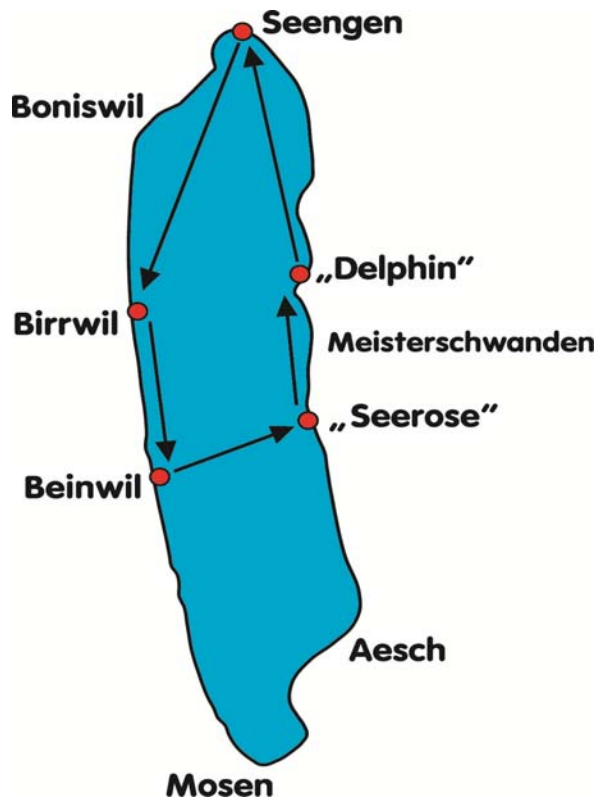

Streckenkarte

Rundfahrten à 1 ¼ Std via Seengen

Rundfahrten à 1 ¼ Std via Mosen

Kurs 2 bis 8 Werktags
Kurs 11 bis 18 Sonntags

Kurs 44 bis 46 Werktags
Kurs 21 bis 27 Sonntags

Kurs 31 bis 34 nur Sonntags