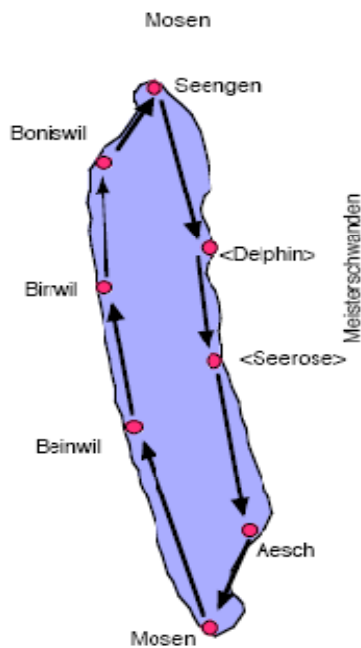

Streckenkarte

Rundfahrten à 1 ¼ Std via Seengen

Rundfahrten à 1 ¼ Std via Mosen

Kurs 2 bis 8 Werktags
Kurs 11 bis 18 Sonntags

Kurs 44 bis 46 Werktags
Kurs 21 bis 27 Sonntags

Kurs 31 bis 34 nur Sonntags