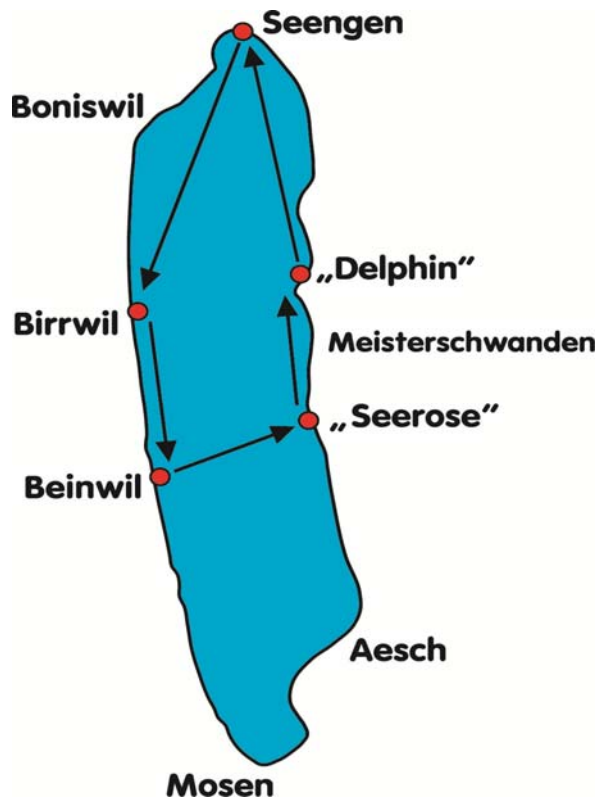

Streckenkarte

Rundfahrten à 1 ¼ Std via Seengen

Rundfahrten à 1 ¼ Std via Mosen

Kurs 2 bis 8 Werktags
Kurs 11 bis 18 Sonntags

Kurs 44 bis 46 Werktags
Kurs 21 bis 27 Sonntags

Kurs 31 bis 34 nur Sonntags