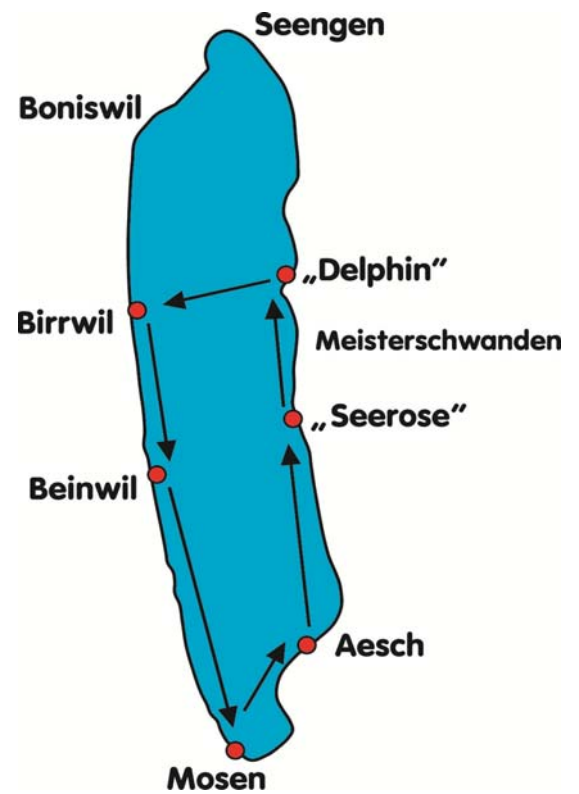

Streckenkarte

Rundfahrten à 1 ¼ Std via Seengen

Rundfahrten à 1 ¼ Std via Mosen

Kurs 2 bis 8 Werktags
Kurs 11 bis 18 Sonntags

Kurs 44 bis 46 Werktags
Kurs 21 bis 27 Sonntags

Kurs 31 bis 34 nur Sonntags