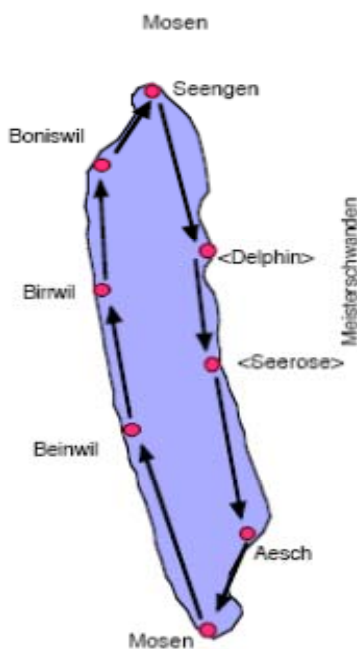

Streckenkarte

Rundfahrten à 1 ¼ Std via Seengen

Rundfahrten à 1 ¼ Std via Mosen

Kurs 2 bis 8 Werktags
Kurs 11 bis 18 Sonntags

Kurs 44 bis 46 Werktags
Kurs 21 bis 27 Sonntags

Kurs 31 bis 34 nur Sonntags